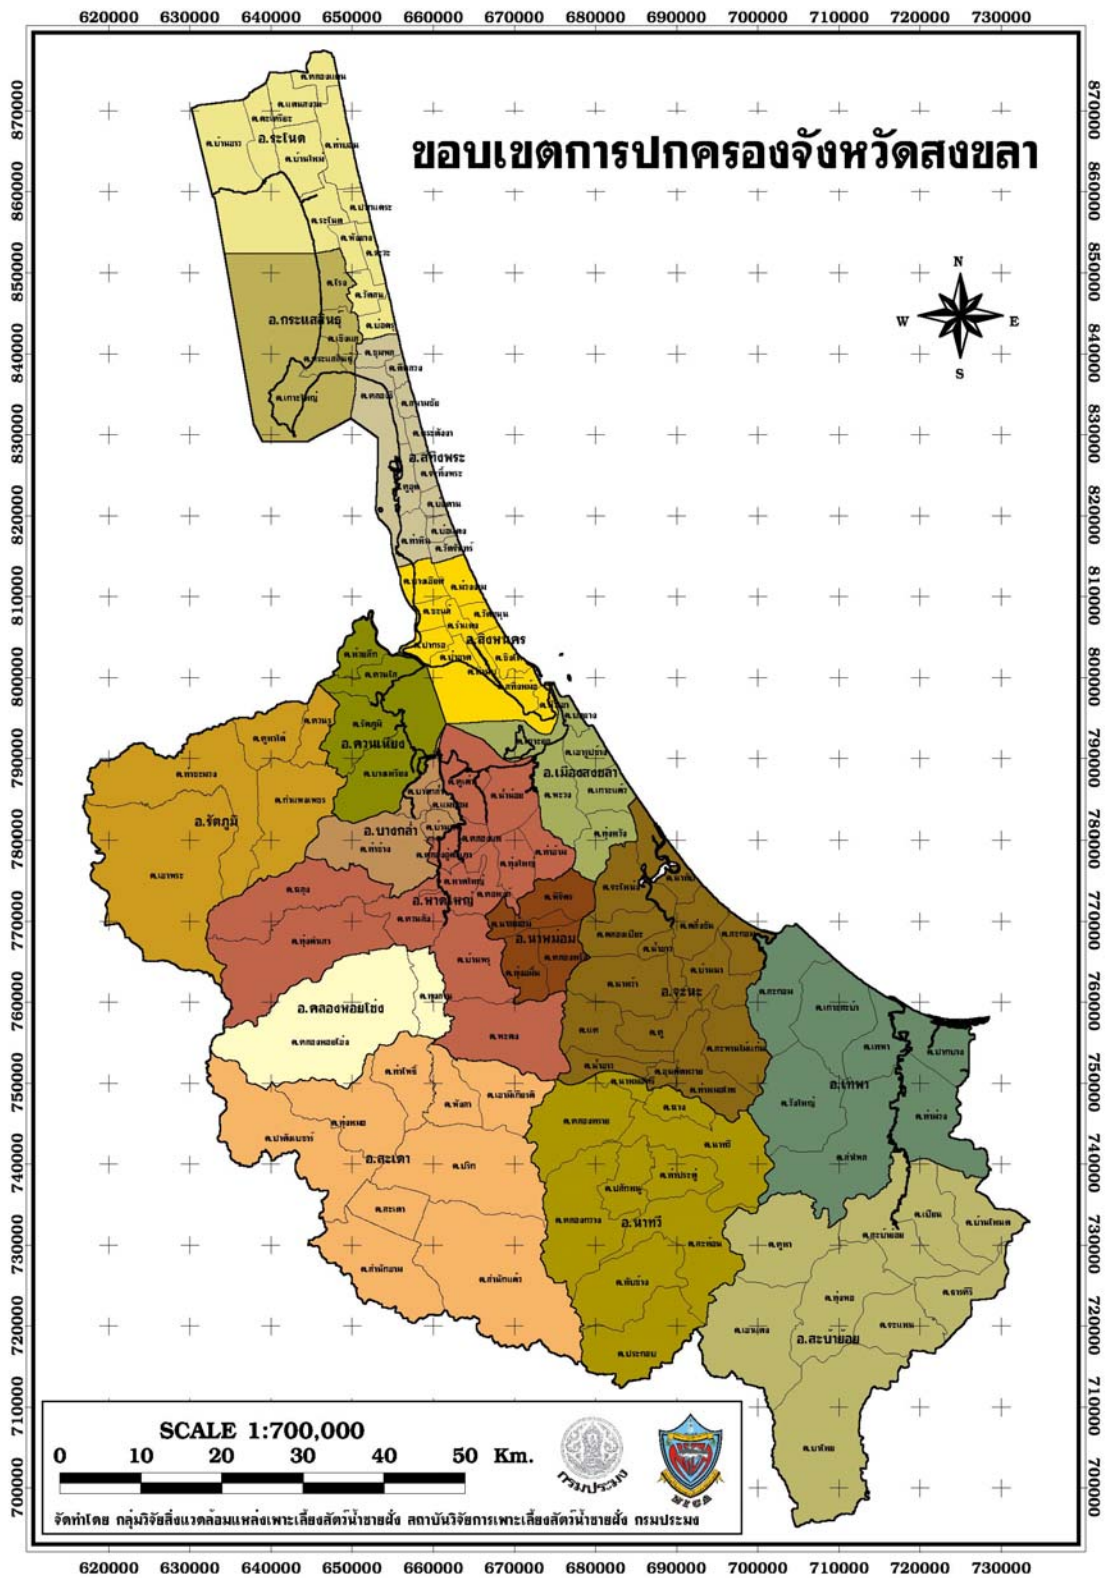

รูปที่ 19 ขอบเขตพื้นที่น้ำทะเลสาบสงขลามิพื้นที่โดยประมาณ 1,047 ตารางกิโลเมตร (รวมทะเลน้อย)

รูปที่ 20 แผนที่แสดงขอบเขตการปกครองจังหวัดสงขลา ระดับอำเภอ และตำบล